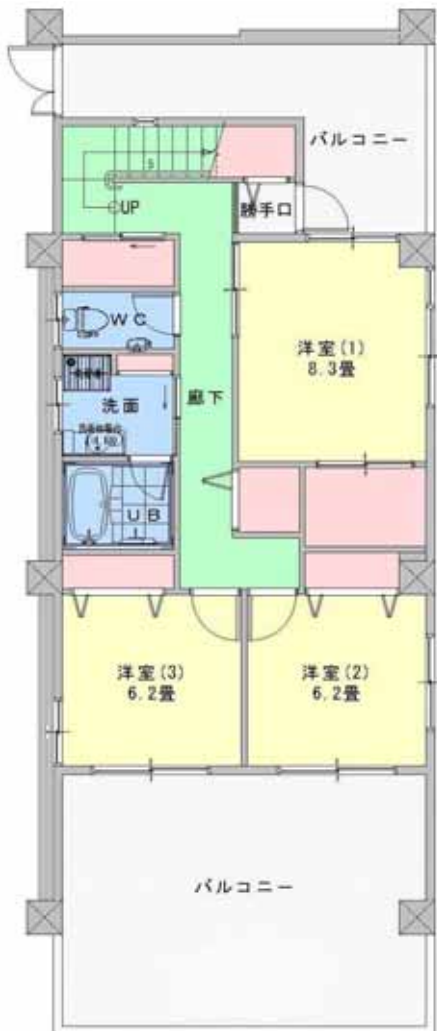

Layout

メゾネットタイプ
Coral-B

3LDK

専有床面積	128.6 m ²	(38.90坪)
バルコニー面積	89.6 m ²	(27.10坪)
ポーチ面積	9.4 m ²	(2.84坪)
駐車場面積	32.8 m ²	(9.92坪)
総合計	260.4 m ²	(78.70坪)

3F

4F